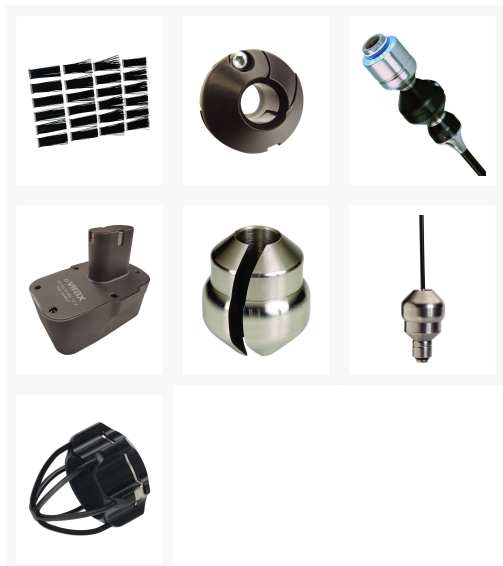

#### Extensão para guia de centragem:

(ref. 294033) composta por um tubo de 7 cm e um 2º pino de centragem de 150 mm com escovas. Permite estabilizar a cabeça e melhorar a orientação nas canalizações de Ø superior a 120 mm. \* Funciona apenas com as cabeças de câmara Ø 26 mm e em associação com o guia de centragem ref. 294021

#### Anel de orientação com protecção:

(ref. 294031) permite proteger a cabeça Ø 26 mm contra choques e serve de pino de centragem a partir de Ø 50 mm.

#### Caixa de protecção:

(ref. 294041) permite proteger a cúpula plástica da cabeça Ø 40 mm contra choques e riscos.

**Pino de centragem com roletes:**

(ref. 294042) permite centrar e orientar a cabeça Ø 40 mm para as inspeções Ø 100-150 mm.