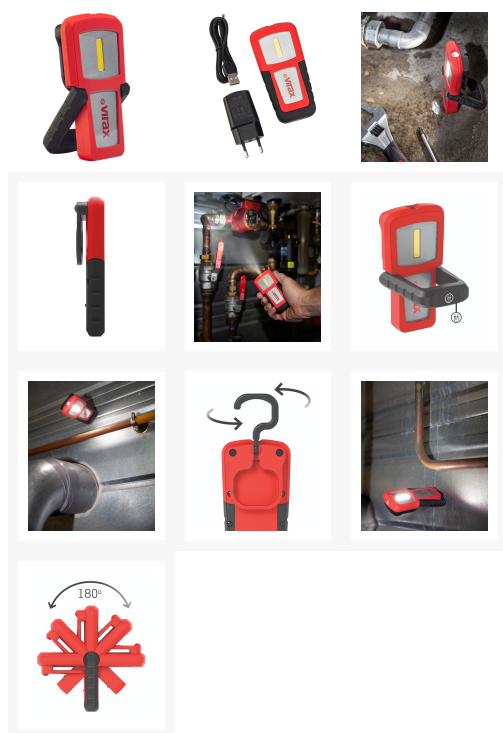

Описание

Многофункциональность согласно вашим потребностям: направленный спот или широкое освещение.

Подходит для всех условий эксплуатации благодаря классу защиты IP65. Разнонаправленные положения для любых конфигураций освещения благодаря убирающемуся подвесному крюку и шарнирной основе с магнитом, которая разворачивается на 180°.

Прочный, эргономичный и очень компактный корпус (всего 13 мм) для отличного захвата легко помещается в кармане.

Мощное освещение до 200 люмен и экономное потребление энергии благодаря технологии LED COB.

Автономная работа до 6 часов благодаря литий-ионной батарее 3,7 В / 1600 мА-ч.

Яркость освещения регулируется на 50% или 100% мощности.

Зарядное устройство с кабелем в комплекте.