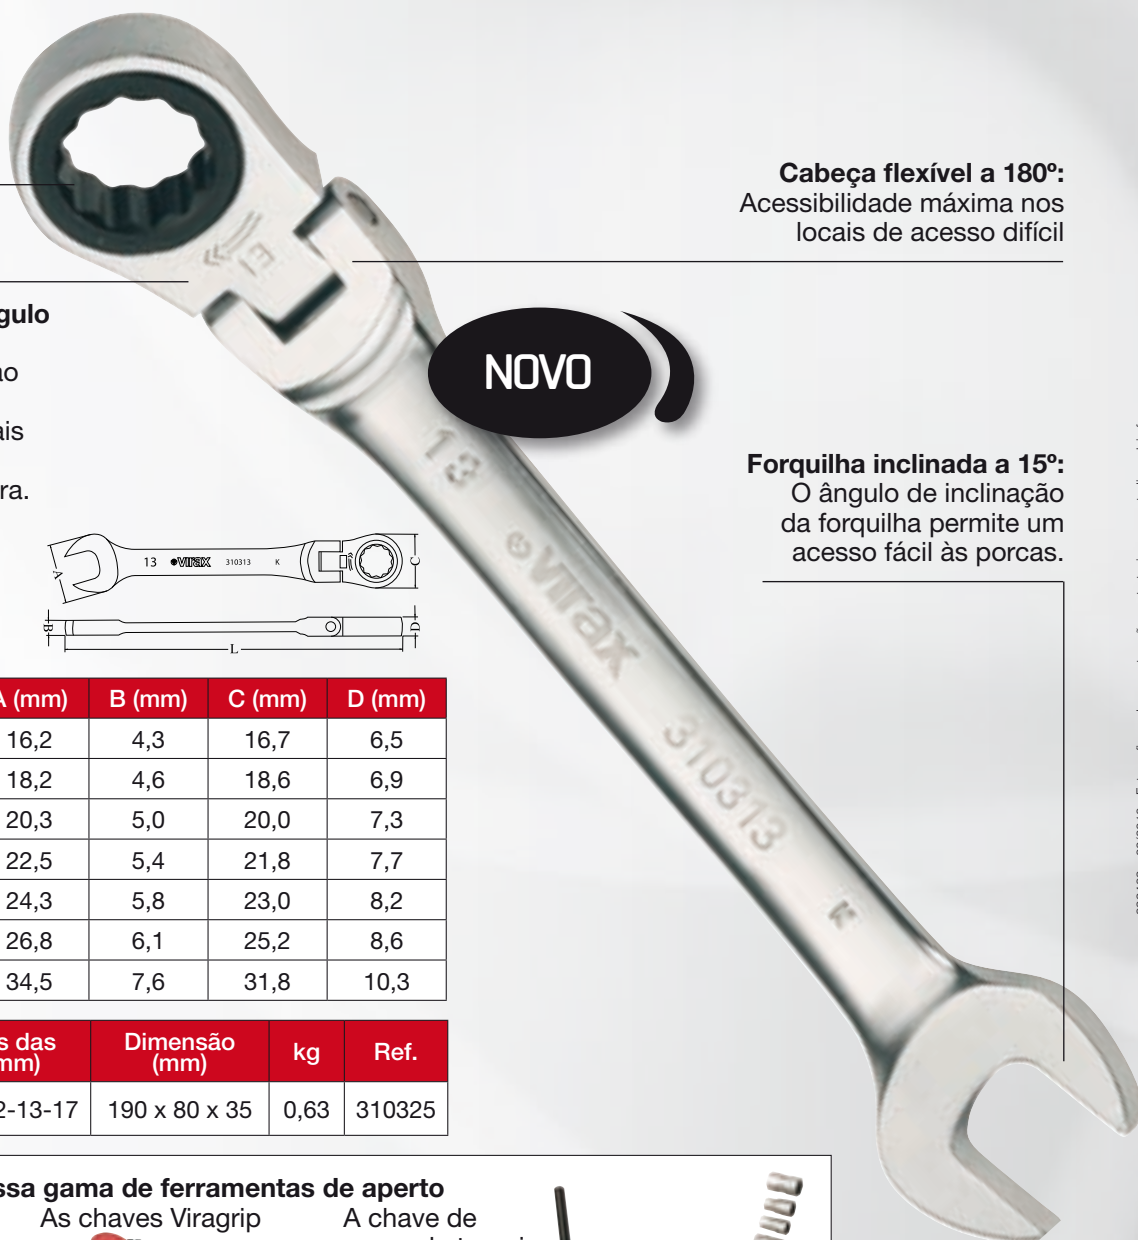

CHAVE MISTA DE ROQUETE COM CABEÇA FLEXÍVEL

NOVO

Para um aperto rápido
e fácil nos locais de acesso difícil!

Acessibilidade máxima
Cabeça flexível a 180°

Rapidez e precisão
de aperto
Mecanismo de roquete,
ângulo de curvatura de 5°

Jogo de 7 chaves de roquete com cabeça flexível

Dimensões: 8, 9, 10, 11, 12, 13 e 17 mm

Perfil 12 faces: Um perfil de 12 faces permite uma aplicação fácil da chave na porca quando comparado com um perfil sextavado.

Cabeça flexível a 180°:
Acessibilidade máxima nos locais de acesso difícil

Mecanismo de roquete, ângulo de curvatura de 5°:

- Rapidez de aperto graças ao mecanismo de roquete;
- Apertos facilitados nos locais de acesso difícil graças ao reduzido ângulo de curvatura.

Forquilha inclinada a 15°:
O ângulo de inclinação da forquilha permite um acesso fácil às porcas.

Características

DESCRIÇÃO	L (mm)	A (mm)	B (mm)	C (mm)	D (mm)
Chave de 8 mm	127	16,2	4,3	16,7	6,5
Chave de 9 mm	131	18,2	4,6	18,6	6,9
Chave de 10 mm	136	20,3	5,0	20,0	7,3
Chave de 11 mm	141	22,5	5,4	21,8	7,7
Chave de 12 mm	147	24,3	5,8	23,0	8,2
Chave de 13 mm	154	26,8	6,1	25,2	8,6
Chave de 17 mm	190	34,5	7,6	31,8	10,3