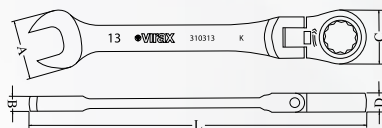

Jogo de 7 chaves de roquete com cabeça flexível

Dimensões: 8, 9, 10, 11, 12, 13 e 17 mm

Perfil 12 faces: Um perfil de 12 faces permite uma aplicação fácil da chave na porca quando comparado com um perfil sextavado.

Cabeça flexível a 180°:
Acessibilidade máxima nos locais de acesso difícil

Mecanismo de roquete, ângulo de curvatura de 5°:

- Rapidez de aperto graças ao mecanismo de roquete;
- Apertos facilitados nos locais de acesso difícil graças ao reduzido ângulo de curvatura.

Forquilha inclinada a 15°:
O ângulo de inclinação da forquilha permite um acesso fácil às porcas.

Características

DESCRIÇÃO	L (mm)	A (mm)	B (mm)	C (mm)	D (mm)
Chave de 8 mm	127	16,2	4,3	16,7	6,5
Chave de 9 mm	131	18,2	4,6	18,6	6,9
Chave de 10 mm	136	20,3	5,0	20,0	7,3
Chave de 11 mm	141	22,5	5,4	21,8	7,7
Chave de 12 mm	147	24,3	5,8	23,0	8,2
Chave de 13 mm	154	26,8	6,1	25,2	8,6
Chave de 17 mm	190	34,5	7,6	31,8	10,3

DESCRIÇÃO	Dimensões das chaves (mm)	Dimensão (mm)	kg	Ref.
Jogo de 7 chaves	8-9-10-11-12-13-17	190 x 80 x 35	0,63	310325

Descubra também na nossa gama de ferramentas de aperto

As chaves inglesas

As chaves Viragrip

A chave de porca de torneira

39, quai de Marne - BP 197 - F 51206 Epernay Cedex
www.virax.com

Assistência aos clientes França - Tel. : +33 (0)3 26 59 56 78 - Fax : +33 (0)3 26 59 56 20 - client.fr@virax.com
Assistência aos clientes internacional - Tel. : +33 (0)3 26 59 56 97 - Fax : +33 (0)3 26 59 56 70 - export@virax.com
Representante em Portugal : Manuel de Jesus Sucrs, Lda. - Rua da Cruz, 313 - 4200-248 PORTO
Tel. : +351 22 5402318 - Fax : +351 22 5402319 - mjs@sapo.pt